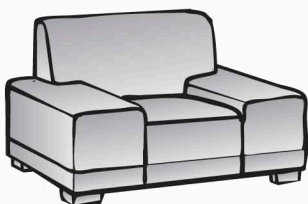

**Sofa 3-Sitzer, 2 AT**  
trojsedák, 2 područky  
215 x 92 x 76

**Sofa 3-Sitzer, AT links**  
trojsedák, L - područka  
180 x 92 x 76

**Sofa 3-Sitzer, AT rechts**  
trojsedák, P - područka  
180 x 92 x 76

**Sofa 2-Sitzer, 2 AT**  
dvojsedák, 2 područky  
192 x 92 x 76

**Sofa 2-Sitzer, AT links**  
dvojsedák, L - područka  
157 x 92 x 76

**Sofa 2-Sitzer, AT rechts**  
dvojsedák, P - područka  
157 x 92 x 76

**Spitzecke**  
roh špičatý  
100 x 100 x 76

**Sessel**  
křeslo  
120 x 92 x 76

**Element 60, AT links**  
element 60, L-područka  
95 x 92 x 76

**Element 60, AT rechts**  
element 60, P-područka  
95 x 92 x 76