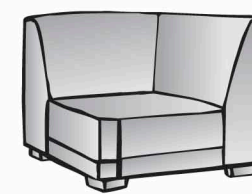

**Sofa 3-Sitzer, 2 AT**  
trojsedák, 2 područky  
215 x 92 x 76

**Sofa 3-Sitzer, AT links**  
trojsedák, L - područka  
180 x 92 x 76

**Sofa 3-Sitzer, AT rechts**  
trojsedák, P - područka  
180 x 92 x 76

**Sofa 2-Sitzer, 2 AT**  
dvojsedák, 2 područky  
192 x 92 x 76

**Sofa 2-Sitzer, AT links**  
dvojsedák, L - područka  
157 x 92 x 76

**Sofa 2-Sitzer, AT rechts**  
dvojsedák, P - područka  
157 x 92 x 76

**Spitzecke**  
roh špičatý  
100 x 100 x 76

**Sessel**  
křeslo  
120 x 92 x 76

**Element 60, AT links**  
element 60, L-područka  
95 x 92 x 76

**Element 60, AT rechts**  
element 60, P-područka  
95 x 92 x 76