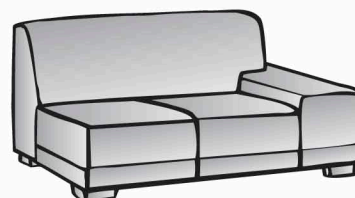

**Sofa 3-Sitzer, 2 AT**  
trojsedák, 2 područky  
215 x 92 x 76

**Sofa 3-Sitzer, AT links**  
trojsedák, L - područka  
180 x 92 x 76

**Sofa 3-Sitzer, AT rechts**  
trojsedák, P - područka  
180 x 92 x 76

**Sofa 2-Sitzer, 2 AT**  
dvojsedák, 2 područky  
192 x 92 x 76

**Sofa 2-Sitzer, AT links**  
dvojsedák, L - područka  
157 x 92 x 76

**Sofa 2-Sitzer, AT rechts**  
dvojsedák, P - područka  
157 x 92 x 76

**Spitzecke**  
roh špičatý  
100 x 100 x 76

**Sessel**  
křeslo  
120 x 92 x 76

**Element 60, AT links**  
element 60, L-područka  
95 x 92 x 76

**Element 60, AT rechts**  
element 60, P-područka  
95 x 92 x 76