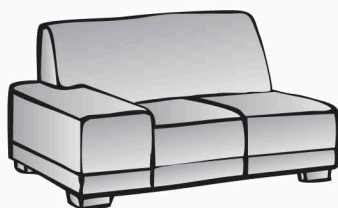

**Sofa 3-Sitzer, 2 AT**  
trojsedák, 2 područky  
215 x 92 x 76

**Sofa 3-Sitzer, AT links**  
trojsedák, L - područka  
180 x 92 x 76

**Sofa 3-Sitzer, AT rechts**  
trojsedák, P - područka  
180 x 92 x 76

**Sofa 2-Sitzer, 2 AT**  
dvojsedák, 2 područky  
192 x 92 x 76

**Sofa 2-Sitzer, AT links**  
dvojsedák, L - područka  
157 x 92 x 76

**Sofa 2-Sitzer, AT rechts**  
dvojsedák, P - područka  
157 x 92 x 76

**Spitzecke**  
roh špičatý  
100 x 100 x 76

**Sessel**  
křeslo  
120 x 92 x 76

**Element 60, AT links**  
element 60, L-područka  
95 x 92 x 76

**Element 60, AT rechts**  
element 60, P-područka  
95 x 92 x 76