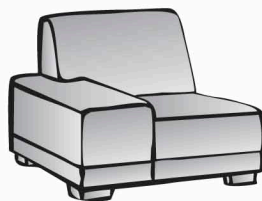

**Sofa 3-Sitzer, 2 AT**  
trojsedák, 2 područky  
215 x 92 x 76

**Sofa 3-Sitzer, AT links**  
trojsedák, L - područka  
180 x 92 x 76

**Sofa 3-Sitzer, AT rechts**  
trojsedák, P - područka  
180 x 92 x 76

**Sofa 2-Sitzer, 2 AT**  
dvojsedák, 2 područky  
192 x 92 x 76

**Sofa 2-Sitzer, AT links**  
dvojsedák, L - područka  
157 x 92 x 76

**Sofa 2-Sitzer, AT rechts**  
dvojsedák, P - područka  
157 x 92 x 76

**Spitzecke**  
roh špičatý  
100 x 100 x 76

**Sessel**  
křeslo  
120 x 92 x 76

**Element 60, AT links**  
element 60, L-područka  
95 x 92 x 76

**Element 60, AT rechts**  
element 60, P-područka  
95 x 92 x 76