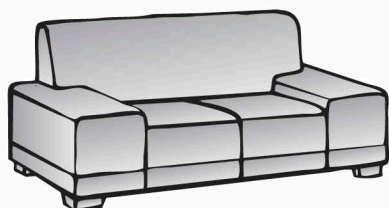

**Sofa 3-Sitzer, 2 AT**  
trojsedák, 2 područky  
215 x 92 x 76

**Sofa 3-Sitzer, AT links**  
trojsedák, L - područka  
180 x 92 x 76

**Sofa 3-Sitzer, AT rechts**  
trojsedák, P - područka  
180 x 92 x 76

**Sofa 2-Sitzer, 2 AT**  
dvojsedák, 2 područky  
192 x 92 x 76

**Sofa 2-Sitzer, AT links**  
dvojsedák, L - područka  
157 x 92 x 76

**Sofa 2-Sitzer, AT rechts**  
dvojsedák, P - područka  
157 x 92 x 76

**Spitzecke**  
roh špičatý  
100 x 100 x 76

**Sessel**  
křeslo  
120 x 92 x 76

**Element 60, AT links**  
element 60, L-područka  
95 x 92 x 76

**Element 60, AT rechts**  
element 60, P-područka  
95 x 92 x 76