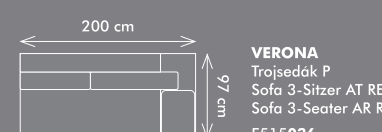

VERONA
Trojsedák L
Sofa 3-Sitzer AT LI
Sofa 3-Seater AR L
E515037

VERONA
Taburet original 80
Hocker original 80
Ottoman original 80
E51580