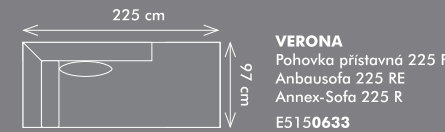

VERONA
Pohovka přístavná 195 P
Anbausofa 195 RE
Annex-Sofa 195 R
E5150632

VERONA
Pohovka přístavná 255 P
Anbausofa 255 RE
Annex-Sofa 255 R
E5150634