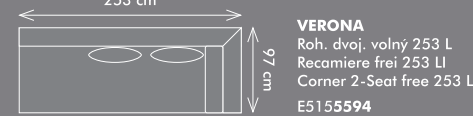

VERONA
Roh. dvojl. volný 223 L
Recamiera frei 223 LI
Corner 2-Seat free 223 L
E5155593

VERONA
Roh. dvojl. volný 163 P
Recamiera frei 163 RE
Corner 2-Seat free 163 R
E5155581