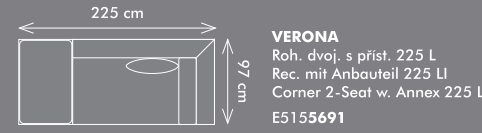

VERONA
Roh. dvojl. volný 163 L
Recamiera frei 163 LI
Corner 2-Seat free 163 L
E5155591

VERONA
Roh. dvojl. s příst. 225 L
Rec. mit Anbauteil 225 LI
Corner 2-Seat w. Annex 225 L
E5155691

VERONA
Pohovka přístavná 165 L
Anbausofa 165 LI
Annex-Sofa 165 L
E5150641