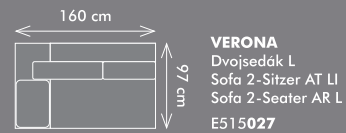

VERONA
Dvojsedák
Sofa 2-Sitzer 2AT
Sofa 2-Seater 2 AR
E515025

VERONA
Dvojsedák P
Sofa 2-Sitzer AT RE
Sofa 2-Seater AR R
E515026