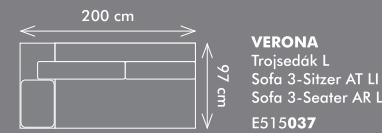

VERONA
Roh. dvojl. volný 163 L
Recamiera frei 163 LI
Corner 2-Seat free 163 L
E5155591

VERONA
Roh. dvojl. s příst. 225 L
Rec. mit Anbauteil 225 LI
Corner 2-Seat w. Annex 225 L
E5155691

VERONA
Pohovka přístavná 165 L
Anbausofa 165 LI
Annex-Sofa 165 L
E5150641