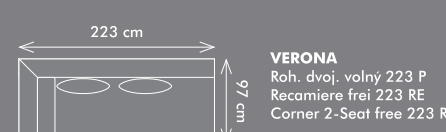

VERONA
Roh. dvojl. volný 193 P
Recamiera frei 193 RE
Corner 2-Seat free 193 R
E5155582

VERONA
Roh. dvojl. volný 253 P
Recamiera frei 253 RE
Corner 2-Seat free 253 R
E5155584