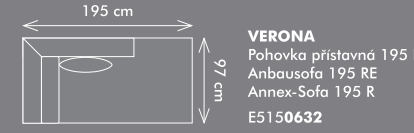

VERONA
Pohovka přístavná 165 P
Anbausofa 165 RE
Annex-Sofa 165 R
E5150631

VERONA
Pohovka přístavná 225 P
Anbausofa 225 RE
Annex-Sofa 225 R
E5150633