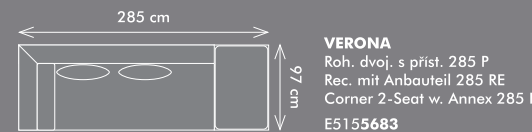

VERONA
Roh. dvojl. s příst. 255 P
Rec. mit Anbauteil 255 RE
Corner 2-Seat w. Annex 255 R
E5155682

VERONA
Roh. dvojl. s příst. 315 P
Rec. mit Anbauteil 315 RE
Corner 2-Seat w. Annex 315 R
E5155684