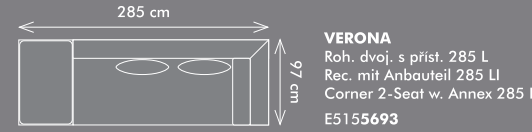

VERONA
Roh. dvojl. s příst. 255 L
Rec. mit Anbauteil 255 LI
Corner 2-Seat w. Annex 255 L
E5155692

VERONA
Roh. dvojl. s příst. 315 L
Rec. mit Anbauteil 315 LI
Corner 2-Seat w. Annex 315 L
E5155694