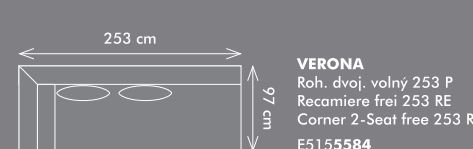

VERONA
Roh. dvojl. volný 223 P
Recamiera frei 223 RE
Corner 2-Seat free 223 R
E5155583