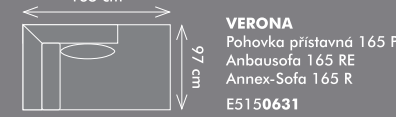

VERONA
Pohovka přístavná 255 L
Anbausofa 255 LI
Annex-Sofa 255 L
E5150644

VERONA
Pohovka přístavná 195 P
Anbausofa 195 RE
Annex-Sofa 195 R
E5150632