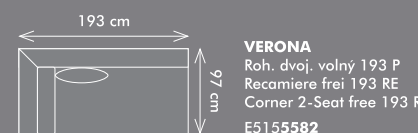

VERONA
Roh. dvojl. volný 163 P
Recamiera frei 163 RE
Corner 2-Seat free 163 R
E5155581

VERONA
Roh. dvojl. volný 223 P
Recamiera frei 223 RE
Corner 2-Seat free 223 R
E5155583