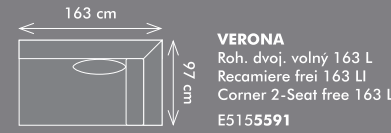

VERONA
Roh. dvojl. volný 163 L
Recamiera frei 163 LI
Corner 2-Seat free 163 L
E5155591

VERONA
Roh. dvojl. s příst. 225 L
Rec. mit Anbauteil 225 LI
Corner 2-Seat w. Annex 225 L
E5155691

VERONA
Pohovka přístavná 165 L
Anbausofa 165 LI
Annex-Sofa 165 L
E5150641