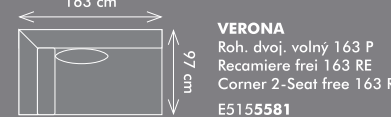

VERONA
Roh. dvojl. volný 253 L
Recamiera frei 253 LI
Corner 2-Seat free 253 L
E5155594

VERONA
Roh. dvojl. volný 193 P
Recamiera frei 193 RE
Corner 2-Seat free 193 R
E5155582