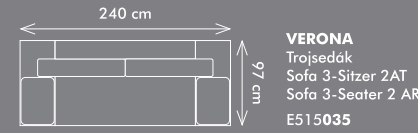

VERONA
Trojsedák L
Sofa 3-Sitzer AT LI
Sofa 3-Seater AR L
E515037