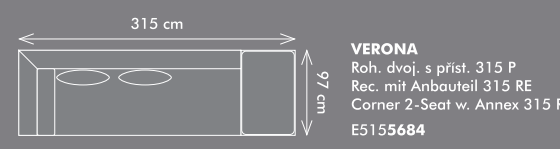

VERONA
Roh. dvojl. s příst. 285 P
Rec. mit Anbauteil 285 RE
Corner 2-Seat w. Annex 285 R
E5155683