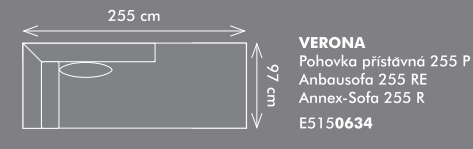

VERONA
Pohovka přístavná 225 P
Anbausofa 225 RE
Annex-Sofa 225 R
E5150633