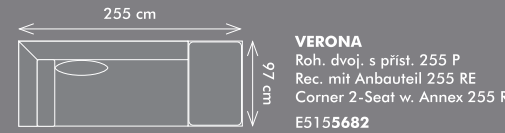

VERONA
Roh. dvojl. s příst. 225 P
Rec. mit Anbauteil 225 RE
Corner 2-Seat w. Annex 225 R
E5155681

VERONA
Roh. dvojl. s příst. 285 P
Rec. mit Anbauteil 285 RE
Corner 2-Seat w. Annex 285 R
E5155683