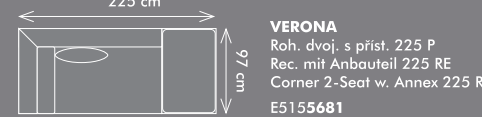

VERONA
Roh. dvojl. s příst. 315 L
Rec. mit Anbauteil 315 LI
Corner 2-Seat w. Annex 315 L
E5155694

VERONA
Roh. dvojl. s příst. 255 P
Rec. mit Anbauteil 255 RE
Corner 2-Seat w. Annex 255 R
E5155682