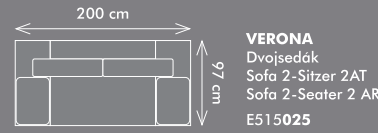

VERONA
Dvojsedák L
Sofa 2-Sitzer AT LI
Sofa 2-Seater AR L
E515027